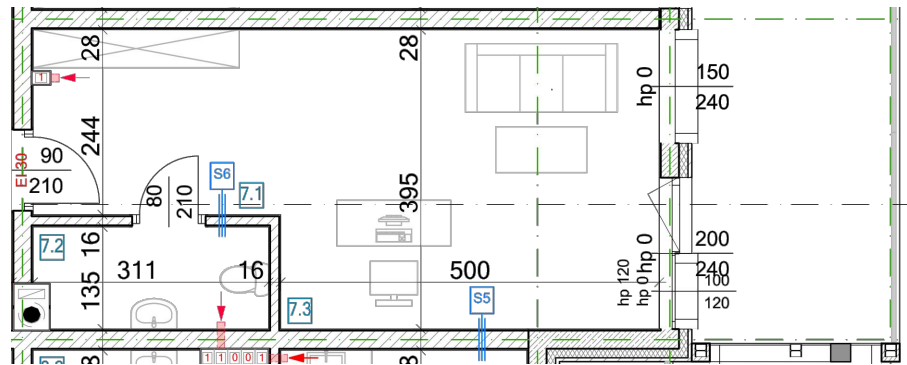

LOKAL USŁUGOWY 07

PIĘTRO I

ILOŚĆ POMIESZCZEŃ 3

LOKAL USŁUGOWY 07		
7.1	KOMUNIKACJA	8,00 m ²
7.2	TOALETA	4,20 m ²
7.3	POMIESZCZENIE BIUROWE	19,80 m ²
RAZEM		32,00 m²

LOKAL USŁUGOWY 07

ILOŚĆ POMIESZCZEŃ 3

ORIENTACJA